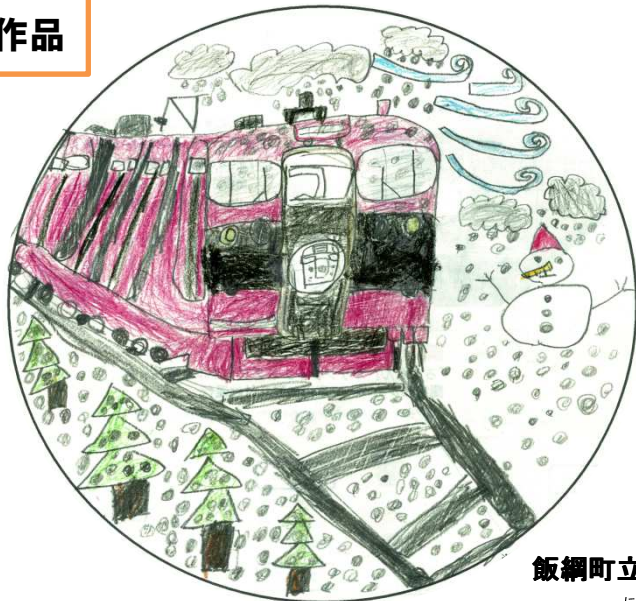

最優秀賞作品

飯綱町立牟礼西小学校 2年
にしむら たいき
西村 泰輝さん
「雪の中をはしるしなの鉄道」

信濃町立信濃小中学校 中学2年
きたがわ あさみ
北川 麻美さん
「手と手をつないで」

優秀賞作品

長野市立浅川小学校 2年
あらまき ゆうじん
荒木 優仁さん
「みょう高山とりんご」

長野市立共和小学校 1年
たなべ こまき
田邊 心蒔さん
「はるになるとおはながいっぱい」

長野市立南部小学校 1年
きとう たいが
佐藤 大河さん
「ぼくたちものりたいな！北しなの線」