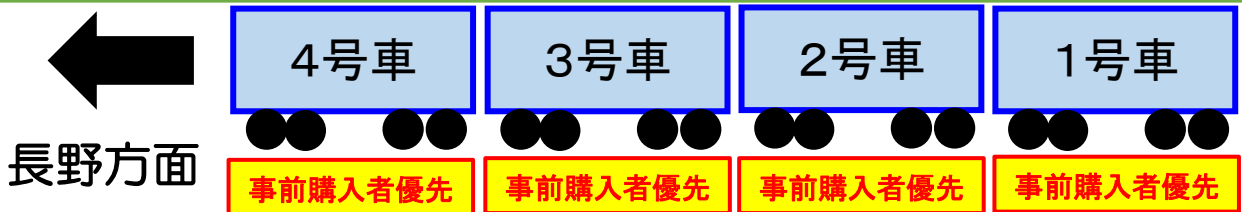

「しなのサンライズ号」 両数変更のお知らせ（期間延長）

日頃より、有料快速列車をご利用いただき誠にありがとうございます。
ごさいます。

この度、車両運用の都合により「しなのサンライズ号」の
4両編成での運転期間を延長することとなりました。

期間中は、5・6号車の「車内発売専用車両」の運用を引き
続き取り止めますので予めご了承ください。

★4両編成での運転期間

2024年9月26日（木）～~~2024年12月6日（金）~~

2025年10月頃まで

詳細な終期については、別途お客さまにお知らせいたします。

★対象列車

しなのサンライズ号 小諸（7:07）→長野（7:59）※

※当日車内で『しなのサンライズ号列車指定券』をお求めになるお客さまへ

- ・期間中は、5・6号車の「車内発売専用車両」の運用を取り止めます。
- ・乗車日当日、車内で列車指定券をお求めのお客さまは上田駅発車後の空席をご利用ください。
- ・1～4号車の座席につきましては、WEB又は駅にて事前に列車指定券をご購入いただいたお客さま優先とさせていただきます。

列車指定券はご利用になる日の前月の1日から事前にご購入いただけます。

【お問い合わせ】しなの鉄道お客さまセンター ☎ 0268-21-3470
営業時間 平日: 8:30～17:30
土休日: 9:00～12:00 / 13:00～17:00