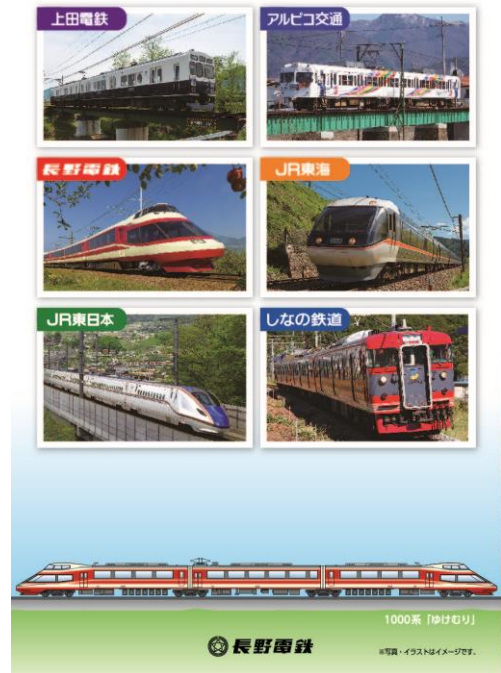

○台紙イメージ（表紙、各社裏面）

【表紙】

【上田電鉄】

【アルピコ交通】

【長野電鉄】

【しなのの鉄道】

【JR東海】

【JR東日本（松本エリア）】