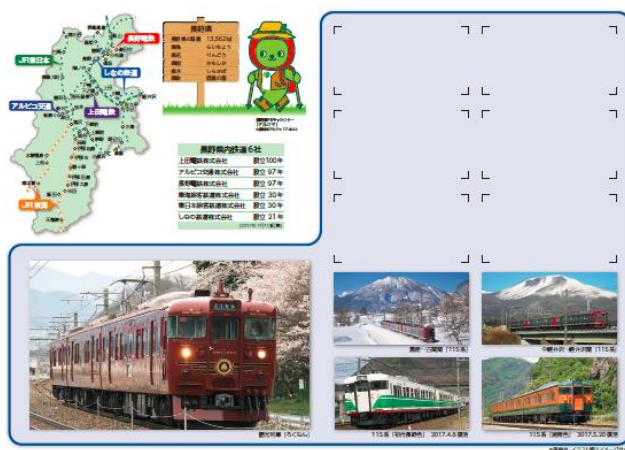

○台紙イメージ

【表紙】

【裏面】

【中面】

**発売初日（7月1日）の販売について**

- 発売時間は各窓口において 10：00～です。

発売初日（7月1日）松本駅の販売について

- 鉄道事業者 6 社（上田電鉄株式会社、アルピコ交通株式会社、長野電鉄株式会社、しなの鉄道株式会社、東海旅客鉄道株式会社、東日本旅客鉄道株式会社）にて記念入場券の発売イベントを開催いたします。
※詳細は 2017 年 6 月 7 日のプレスリリース「～長野県内鉄道 6 社が大集合！～鉄道 6 社共同企画 信州 D C 記念入場券の合同発売イベントを実施します」をご確認ください。（別紙参照）
- お買い求めいただける枚数は原則としてお一人さま 2 セットとさせていただきます。