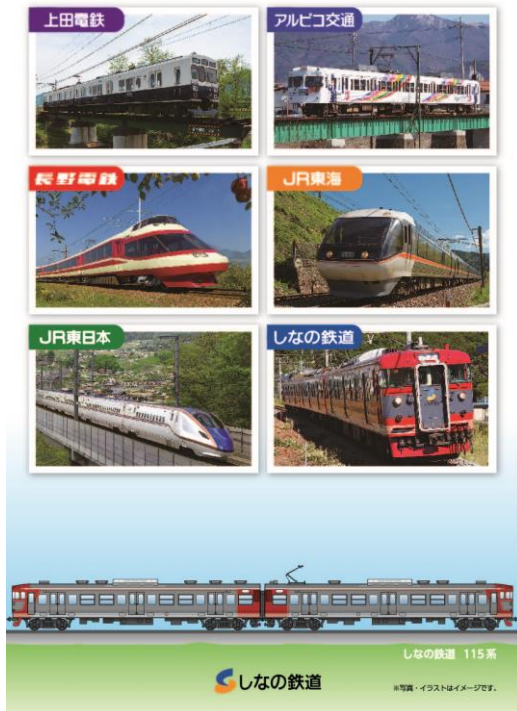

○台紙イメージ（表紙、各社裏面）

【表紙】

【上田電鉄】

【アルピコ交通】

【長野電鉄】

【しなのの鉄道】

【JR東海】

【JR東日本（松本エリア）】