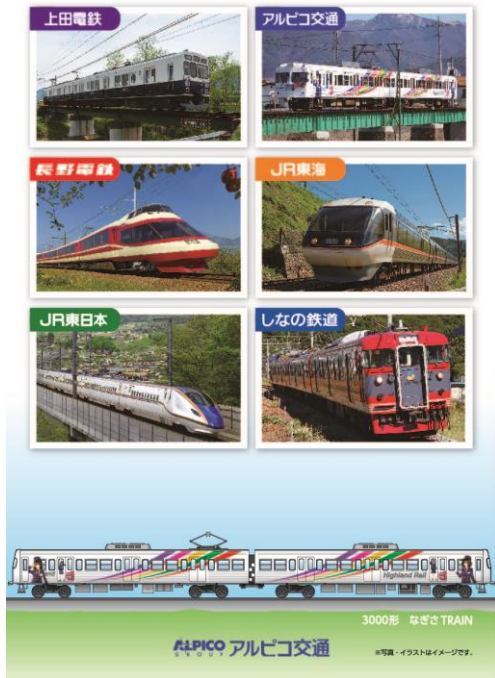

○台紙イメージ（表紙、各社裏面）

【表紙】

【上田電鉄】

【アルピコ交通】

【長野電鉄】

【しなのの鉄道】

【JR東海】

【JR東日本（松本エリア）】