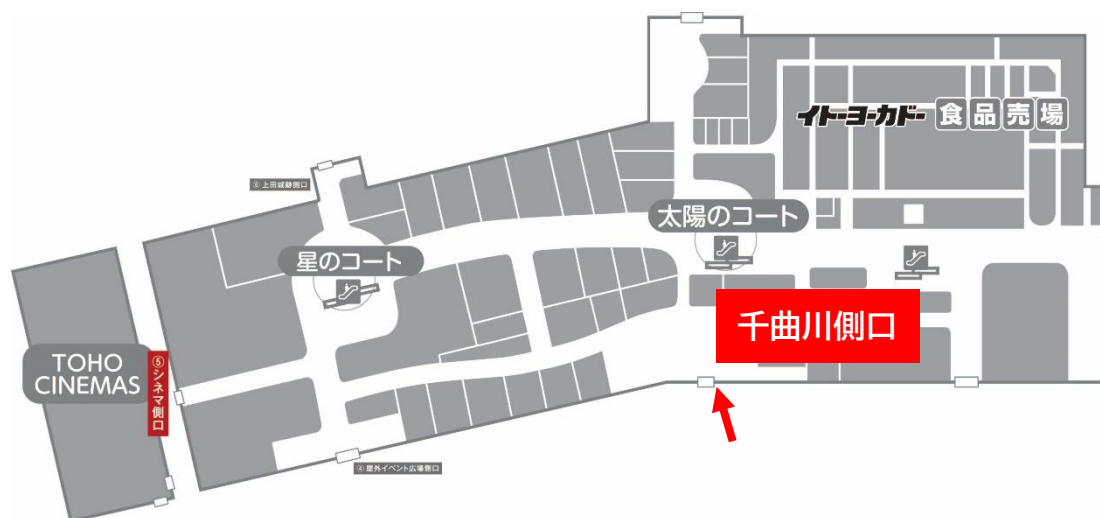

お客様へお願い

「謹賀新年みんなの鉄道フェス 2025 in アリオ上田」
へお越しのお客様へ、アリオ上田開店前の整列は
「千曲川側口」にお並び下さい。

★印を先頭に、赤いラインに
沿って1列にお並び下さい。

開店(9:00)の3分前頃に会場まで係員がご案内いたします。

※整列は8:50までにお済ませ下さい。

- ・会場周辺での徹夜等、周辺施設や住民の方々の迷惑となる行為は固くお断り致します。
- ・発熱等、体調のすぐれない方のご参加はご遠慮ください。